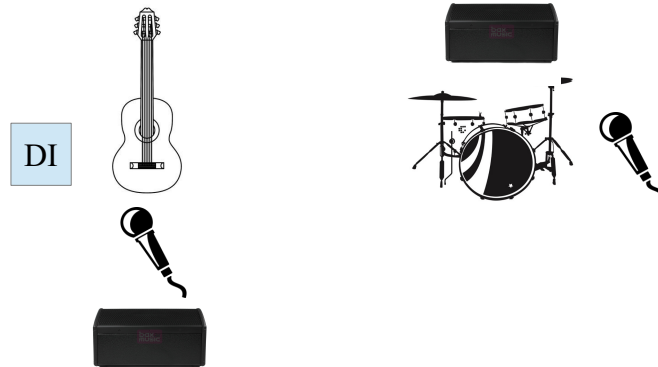

Batterie (Ludwig) GC 20 RT12 FT14
Caisse Claire (Ludwig) 14x5
Cymbales (Paiste) HH14 Crash18 Ride 22
Petites percussions (shaker & tambourin)
Tapis anti-dérapant

- **Matériel sonorisation souhaité :**

2 micros chant type BETA58 ou SM58
6 pieds micros grand
1 pied micro petit
1 kit micro batterie (avec clamps pour les micros toms et snare)
1 tapis anti-dérapant batterie (si déjà sur place)
2 DI pour guitares electro-acoustiques
2 retours bain de pied

- **Stockage:**

Si possible un accès loge et un emplacement pour stocker housses et matériel

PLAN DE SCENE

JARDIN

COUR

PISTE	INSTRUMENTS	MICROS	FIXATION MIC	INSERTS
1	KICK	B52 / AKG D112	1 pied petit	Gate + Comp
2	SNARE TOP	SM57/E604	1 pied grand	Comp
3	Hi-Hat	KM 184 / AKG C535	1 pied grand	
4	Rack TOM 1	E604 / Beta 98	clamp	Gate
5	Floor TOM 1	E604 / AKG D112	clamp	Gate + Comp
6	OverHead L	KM 184 / SM81	1 pied grand	
7	OverHead R	KM 184 / SM81	1 pied grand	
8	Guitares Electro/acoustique	Sortie DI	Non	Comp
9	Chant Lead	Beta 58 ou SM58	1 pied grand	Comp
10	Chant choeurs	Beta 58 ou SM58	1 pied grand	Comp